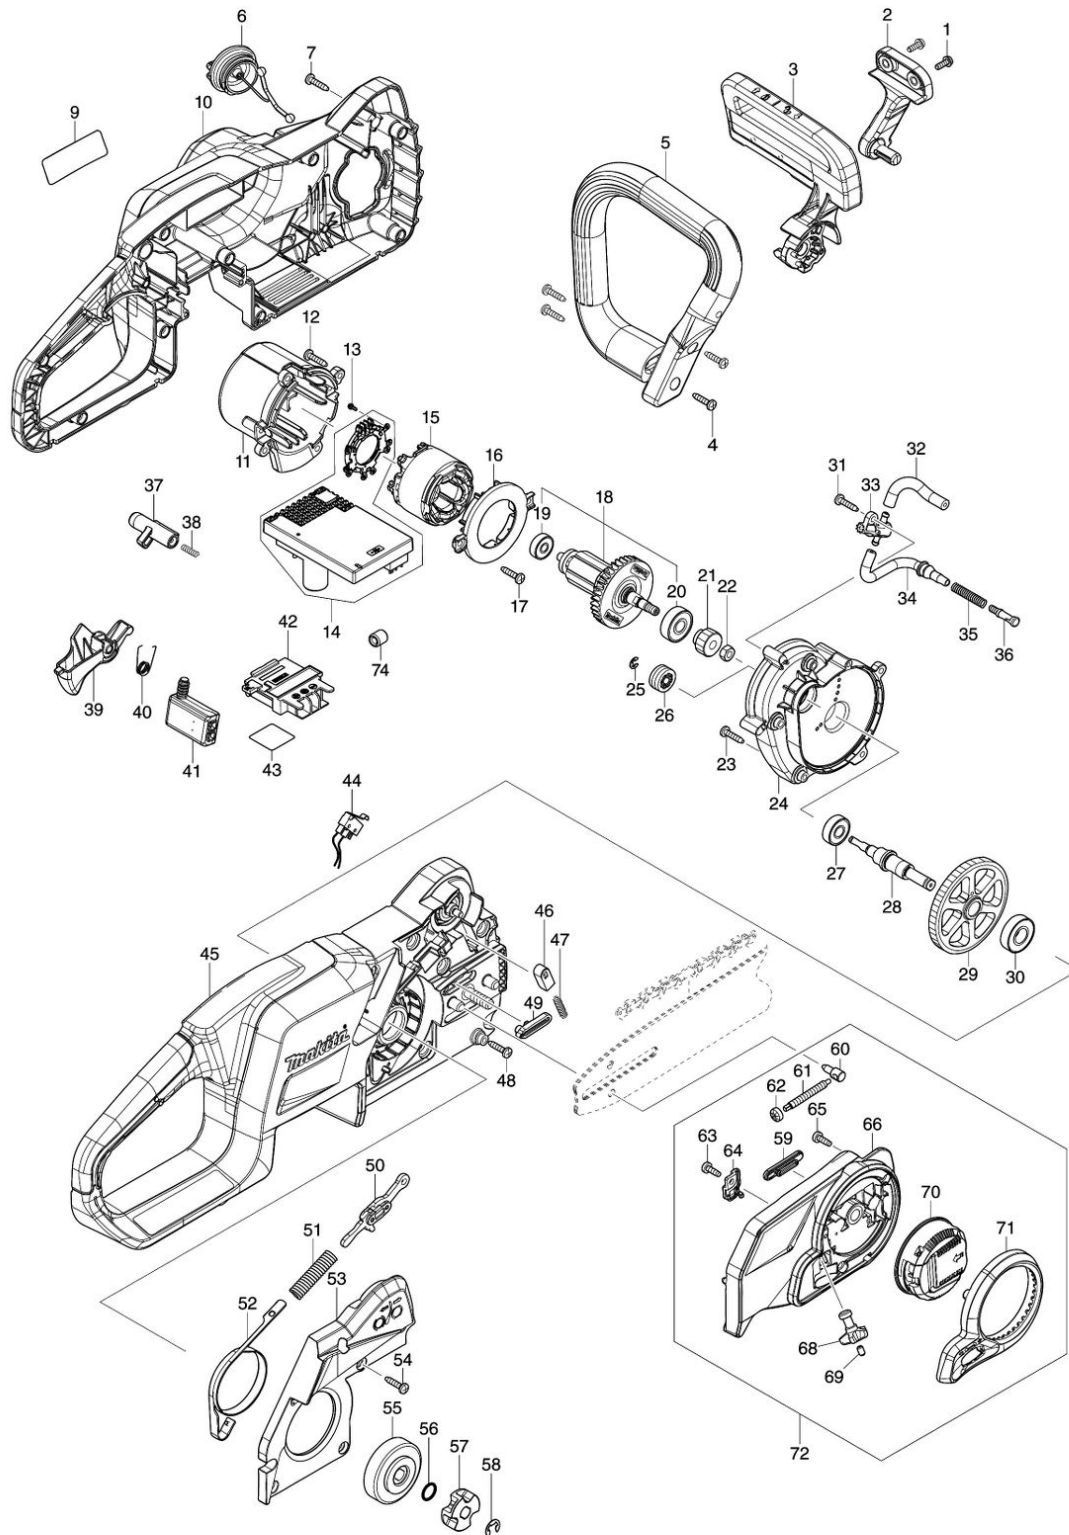

Partdrawing for DUC407RTX1 - Kettingzaag

Model No.DUC407 400MM CORDLESS CHAIN SAW

Nr.	Part nr.	Name
001	911118-1	Schroef 4X12 P
002	413J87-7	Handbeschermingveer DUC307
003	141K82-0	Veiligheidskap
003C10	810R21-0	Waarschuwingslabel DUC307
004	266326-2	Tap Schroef 4X18mm P
005	413J75-4	Voorhandgreep
006	162C20-1	Tankdop
006C10	213A30-0	O-ring 29,5mm DUC307
007	266326-2	Tap Schroef 4X18mm P
009	858R24-6	Naamplaat DUC407
010	183W84-2	Behuizingset
010C10	263005-3	Rubber Pen 6 AC320H P
010C20	8057G1-2	Label Makita DUC307
011	413J76-2	Motorhuiset
012	266326-2	Tap Schroef 4X18mm P
013	652119-7	Met.schr M2x6mm
014	620J79-1	Controller
015	629B62-7	Veld DUC307
016	413J86-9	Tussenplaat
017	266326-2	Tap Schroef 4X18mm P
018	519766-6	Anker assy
019	211499-6	Kogellager 626ZZ DUH604S
020	211092-6	Kogellager 629Ddw
021	227989-9	Tandwiel 16
022	252186-8	Moer M6 9554Nb
023	266326-2	Tap Schroef 4X18mm P
024	413J72-0	Lagerhuis
025	961011-9	Stopring E-4
026	226884-0	Wormtandwiel DUC353Z
027	211032-4	KOGELLAGER 608ZZ P
028	327A29-0	As
029	227990-4	Tandwiel 73
030	210216-1	Kogellager 6001DDW P
031	266326-2	Tap Schroef 4X18mm P
032	422914-7	Olieleiding 3-60
033	141N25-0	Oliepomp DUA300 A
034	422913-9	Olieleiding 3-105
035	231975-4	Drukveer Dcs230T
036	452666-6	Zuigkop DUC355/EA3201S A
037	413J88-5	Schakelknop A/U
038	231469-9	Drukveer 4
039	413J84-3	Schakelhendel
040	233621-5	Torsieveer 9 Dur364L
041	651083-9	Schakelaar C3Xa-1Pspm Dsp600
042	643874-2	Aansluitunit Dhp483
043	858R26-2	Label serienr. DUC407